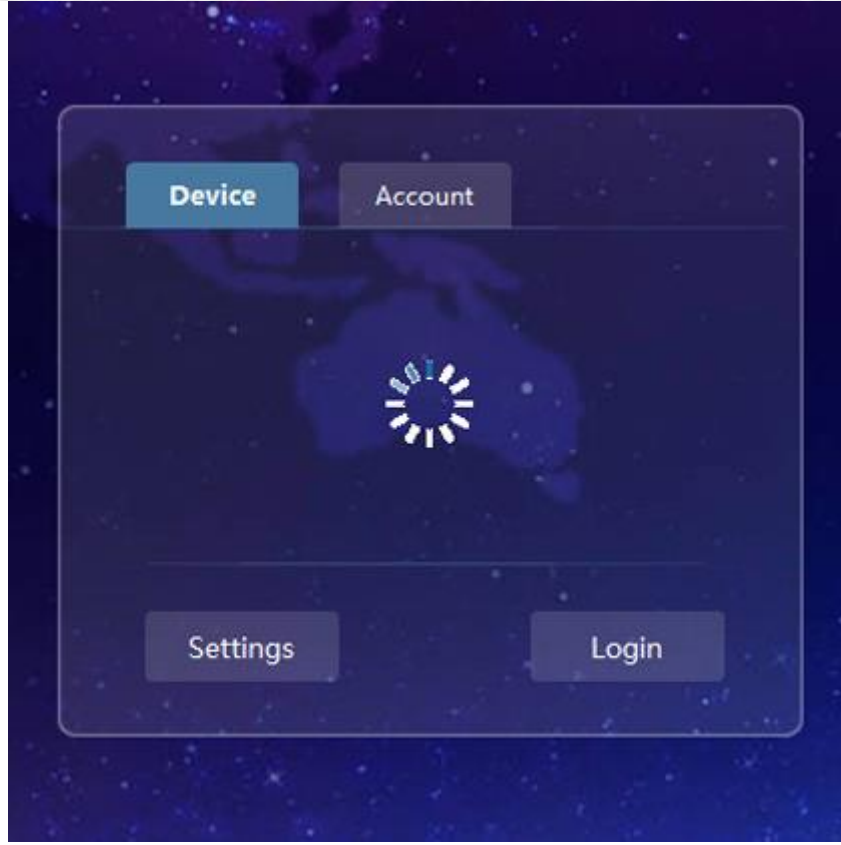

Keep Password [Forget Password](#)

Register Login

1.Kullanıcı adı ve şifre bilgilerinizi giriyoruz.

2.Device kısmı açılıyor.

3.Device id kısmına ID'mizi yazıyoruz.

4.Login deyip giriş yapıyoruz.

5. Ip Kamera görüntüsü geliyor.