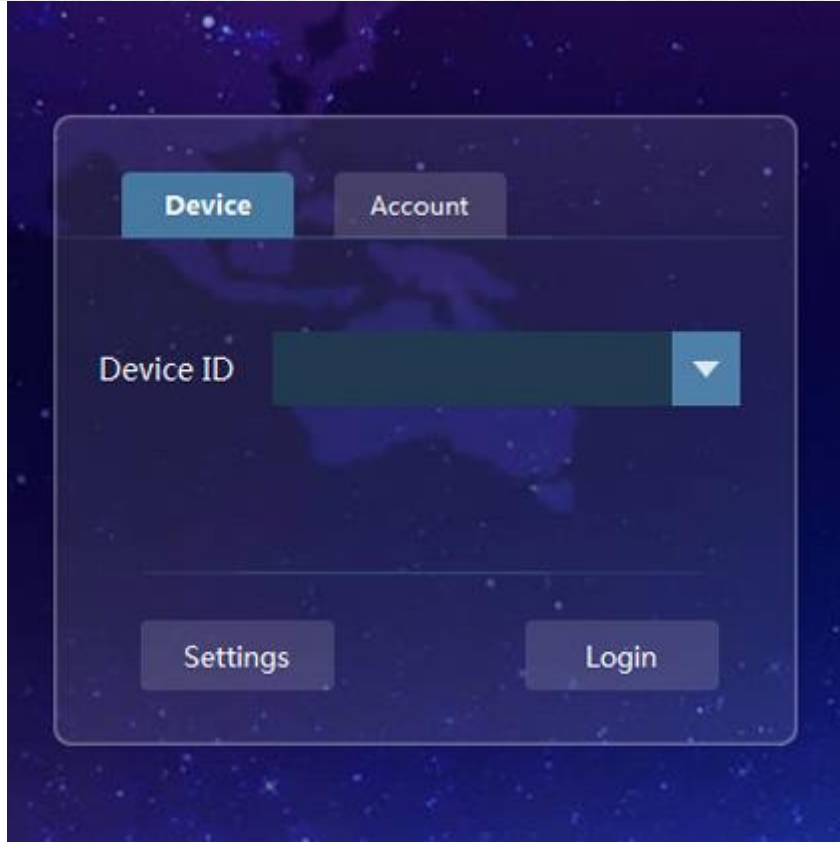

Kameraları NVSİP.COM' DAN İzleme

AHD ve IP Güvenlik kameralarınızı kullanıcı adı, şifre ve ID bilgileriniz ile Giriş yaptıktan sonra canlı ve anlık olarak izleyebilirsiniz.

Device Account

Account:

Password:

Keep Password [Forget Password](#)

Register Login

1.Kullanıcı adı ve şifre bilgilerinizi giriyoruz.

2.Device kısmı açılıyor.

3.Device id kısmına ID'mizi yazıyoruz.

4.Login deyip giriş yapıyoruz.

5. Ip Kamera görüntüsü geliyor.