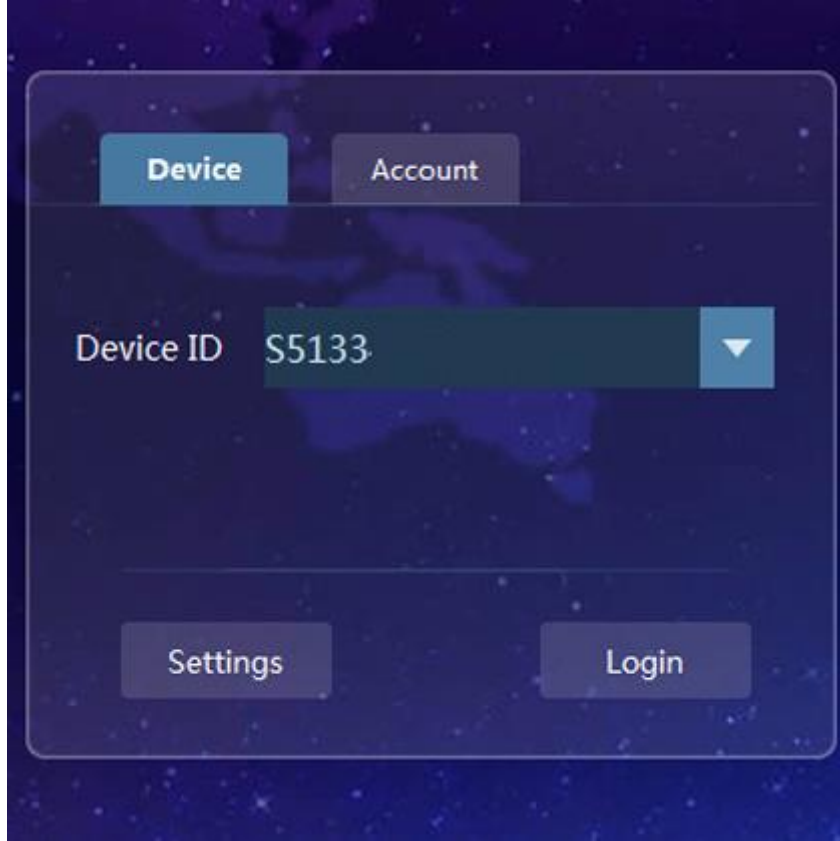

3.Device id kısmına ID'mizi yazıyoruz.